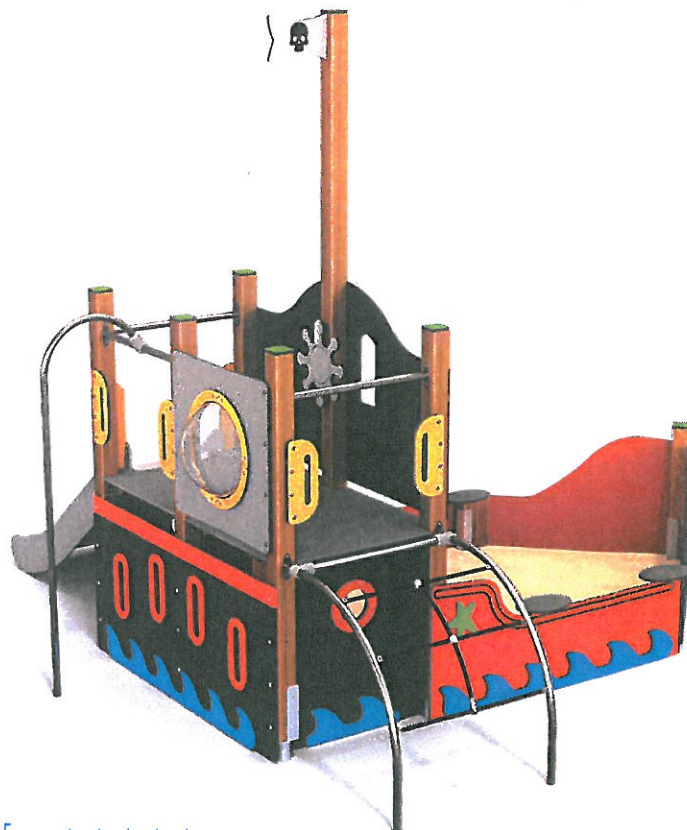

236,-
z VAT 23%

Cena sugerowana

Sprawdź cenę oraz dostępność w Twoim sklepie.

1

8001

WSTĘPOWAZKA

ŚLIZGANE

ZASAWA

INTEGRACJA

8001

OPIS PRODUKTU

Wymiary: 364 x 394 cm
 Strefa bezpieczeństwa: 671 x 744 cm
 Wysokość całkowita: 312 cm
 Wysokość podestu: 90 cm
 Wysokość swobodnego upadku: 90 cm
 Dostępność części zapasowych: TAK
 Produkt zgodny z PN-EN 1176-1:2009: TAK
 Przedział wiekowy: 3 - 12