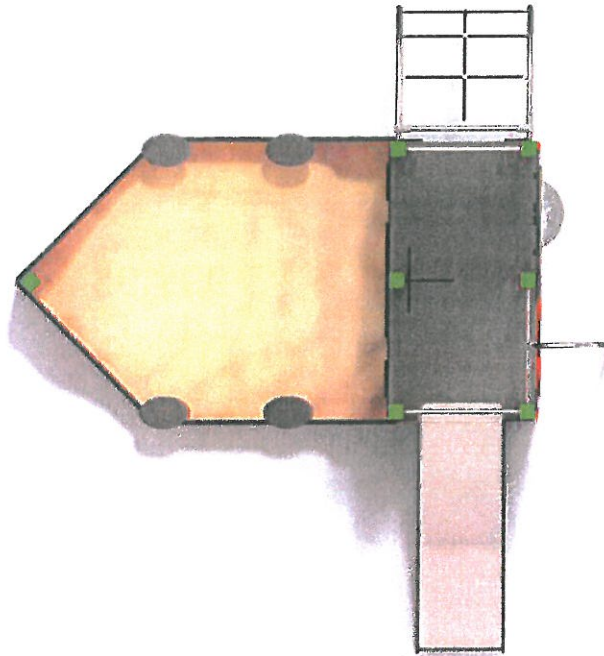

236,-
z VAT 23%

Cena sugerowana

Sprawdź cenę oraz dostępność w Twoim sklepie.

1

8001

WSTĘPOWAZKA

ŚLIZGANE

ZASAWA

INTEGRACJA

8001

OPIS PRODUKTU

Wymiary: 364 x 394 cm
 Strefa bezpieczeństwa: 671 x 744 cm
 Wysokość całkowita: 312 cm
 Wysokość podestu: 90 cm
 Wysokość swobodnego upadku: 90 cm
 Dostępność części zapasowych: TAK
 Produkt zgodny z PN-EN 1176-1:2009: TAK
 Przedział wiekowy: 3 - 12