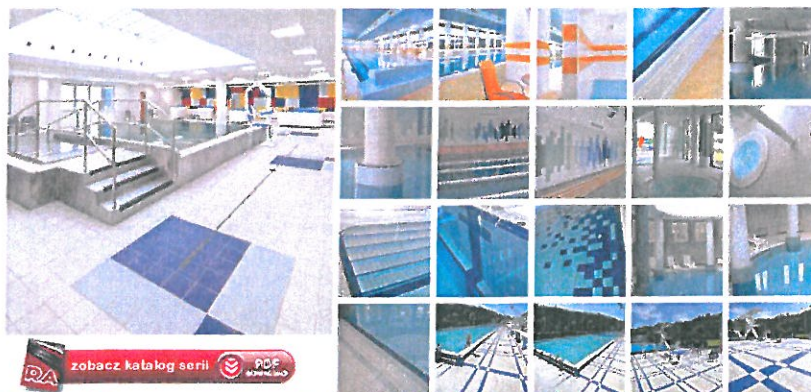

Twój KOSZYK

Produktów w Koszyku: 50m²

Wartość zakupów: 5 407,50zł

Zobacz KOSZYK

nowy KLIENT zaloguj SIĘ

Szukaj

Producent: -dowolny-

Szukaj

wyszukiwanie ZAAWANSOWANE

Kategorie PRODUKTÓW

NOWOŚCI

MOC PROMOCJI

Płytki ŁAZIENKOWE

Płytki KUCHENNE

Płytki SALON, PODŁOGA, TARAS

Kolekcje DREWNOPODOBNE

Płytki Imitujące BETON i CEMENT

KLINKIER

Płytki JEDNOKOLOROWE

Płytki OBIEKTOWE - INWESTYCYJNE

Płytki POMIESZCZENIA Techn.

Kamień i Płytki ELEWACYJNE

MOZAIKI

Płytki BASENOWE

POOL

SANDSTONE PLUS

CEMENTO

NATURSTONE

PEBBLES

STONES

COLOR ONE - ściana

COLOR TWO - podłoga

TAURUS GRANIT

TAURUS INDUSTRIAL

Kleje i Chemia Budowl.

Wyposażenie ŁAZIENKI

Totalna PROMOCJA !!!!

Katalogi i aranżacje

katalogi PRODUCENTÓW

Inspiracje
Aranżacje

KOSZYK ZAKUPÓW

POOL mozaika set 30x30 cm 10x10 RAL 2408015 GRH0K263
[szkliviona matowa] jasnoniebieska

50 m² 108,15zł/m² **5407,50zł**

Koszt wysyłki: 0,00zł

Wartość zamówienia: 5407,5zł

w koszyku: 50m²

DO KASY >>>

ZWIŃ

POOL