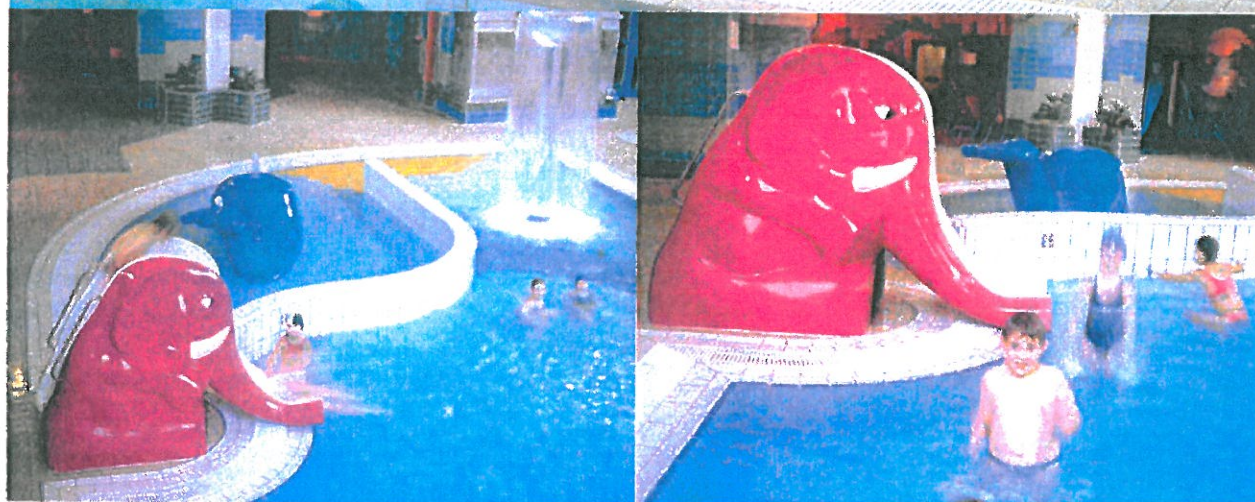

Stworzenie mini plaży (wyrównanie terenu, nawiezenie piasku etc.) **koszt ok. 11 000,00 zł**

Doposażenie brodzika w atrakcje dla dzieci mini zjeżdżalnia, doposażenie basenu głębokość 110 cm w zjeżdżalnię wodą, budowa mini placu zabaw dla najmłodszych, zakup leżaków oraz parasoli dla wypoczywających **koszt ok. 25 200,00 zł**

0310

SŁOŃ

Długość	230	[cm]
Szerokość	120	[cm]
Wysokość	155	[cm]
Waga	77	[kg]

Zjeżdżalnia dla dzieci w kształcie słonia dostępna jest w dowolnym kolorze. Może być ona instalowana bezpośrednio w basenie lub na brzegu basenu jako przedłużenie ślizgu. Jest to najpopularniejsza zabawka wodna w ofercie firmy Pol-Glass.