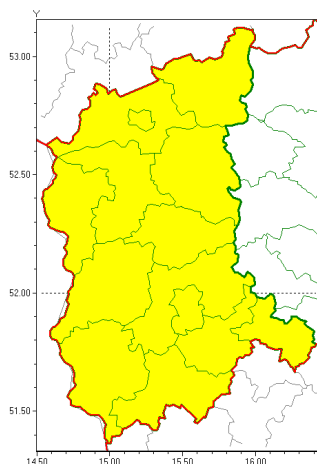

Zasięg ostrzeżeń w województwie

Silny wiatr
2021-09-23 12:07

WOJEWÓDZTWO LUBUSKIE
OSTRZEŻENIA METEOROLOGICZNE ZBIORCZO NR 112
WYKAZ OBSZARÓW Z UCZYNKAMI OSTRZEŻENIA
o godz. 12:07 dnia 23.09.2021

Zjawisko/Stopień zagrożenia	Silny wiatr/1
Obszar (w nawiasie numer ostrzeżenia dla powiatu)	powiaty: gorzowski(67), Gorzów Wielkopolski(67), krośnieński(70), międzyrzecki(70), nowosolski(74), ślubicki(68), strzelecko-drezdenecki(69), sulciński(68), wiebodziński(72), wschowski(72), Zielona Góra(73), zielonogórski(73), żagański(72), arski(71)
Ważność	od godz. 19:00 dnia 23.09.2021 do godz. 04:00 dnia 24.09.2021
Prawdopodobieństwo	85%
Przebieg	Prognozuje się wystąpienie silnego wiatru o średniej prędkości od 25 km/h do 35 km/h, w porywach do 80 km/h, z północnego zachodu. Lokalnie możliwe burze.
SMS	IMGW-PIB OSTRZEŻENIA: WIATR/1 lubuskie (wszystkie powiaty) od 19:00/23.09 do 04:00/24.09.2021 prędkość do 35 km/h, porywy do 80 km/h, NW. Dotyczy powiatów: wszystkie powiaty.
RSO	Woj. lubuskie (wszystkie powiaty), IMGW-PIB wydał ostrzeżenie pierwszego stopnia o silnym wietrze
Uwagi	Brak.
Dyrektor synoptyk IMGW-PIB	Barbara Wrzesińska