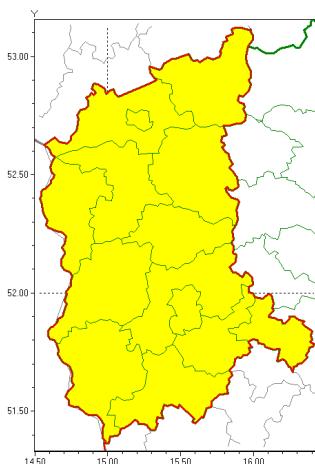

Zasięg ostrzeżeń w województwie

Burze z gradem
2021-07-26 11:47

WOJEWÓDZTWO LUBUSKIE
OSTRZEŻENIA METEOROLOGICZNE ZBIORCZO NR 97
WYKAZ OBYWATELI ZUCIANYCH OSTRZEŻENIOM
o godz. 11:47 dnia 26.07.2021

Zjawisko/Stopień zagrożenia	Burze z gradem/1
Obszar (w nawiasie numer ostrzeżenia dla powiatu)	powiaty: gorzowski(61), Gorzów Wielkopolski(61), krośnieński(65), międzyrzecki(65), nowosolski(68), ślubicki(62), strzelecko-drezdenecki(63), sulciński(62), wiebodziński(67), wschowski(66), Zielona Góra(67), zielonogórski(67), żagański(66), arski(65)
Ważność	od godz. 16:00 dnia 26.07.2021 do godz. 09:00 dnia 27.07.2021
Prawdopodobieństwo	80%
Przebieg	Prognozowane są burze, którym miejscami będą towarzyszyły opady deszczu od 20 mm do 30 mm, lokalnie do 40 mm oraz porywy wiatru do 80 km/h. Miejscami grad.
SMS	IMGW-PIB OSTRZEŻENIA: BURZE Z GRADEM/1 lubuskie (wszystkie powiaty) od 16:00/26.07 do 09:00/27.07.2021 deszcz 40 mm, grad, porywy 80 km/h. Dotyczy powiatów: wszystkie powiaty.
RSO	Woj. lubuskie (wszystkie powiaty), IMGW-PIB wydał ostrzeżenie pierwszego stopnia o burzach z gradem
Uwagi	Brak.
Dyrektor synoptyk IMGW-PIB	Piotr Szewczak